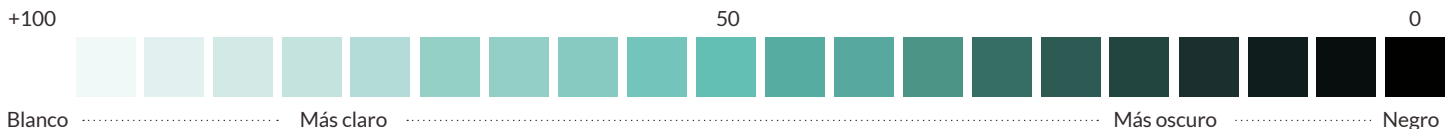

Bahía del sol  
**NE072-P**

Al natural  
**NE157-P**

El beige es la alternativa perfecta de color luminoso. Es un tono suave y elegante que puede ayudar a reflejar la luz y hacer que un espacio se sienta más amplio. Cuando este color hace contacto con el sol se transforma y adquiere personalidad y fuerza.

---

Té de  
frambuesa  
**TR057-P**

## Pinta tus paredes con colores que iluminen cada espacio de tu hogar

A la hora de pintar las paredes hay que tener en cuenta que algunos colores reflejan mejor la luz que otros. Incluso Pintuco® incorpora el **LRV (Light Reflectance Value)** en su pintura, este es un valor numérico que indica la cantidad de luz reflejada de una superficie. Este valor se mide en una escala del 0 al 100, donde valores bajos reflejan poca luz, y los más altos son los que más luminosidad traen.

El **LRV** es una medida importante a considerar al elegir un color para un espacio interior. Por eso en nuestro **abanico de colores** y en nuestra **página web**, puedes encontrar fácilmente el valor **LRV** de cada color.